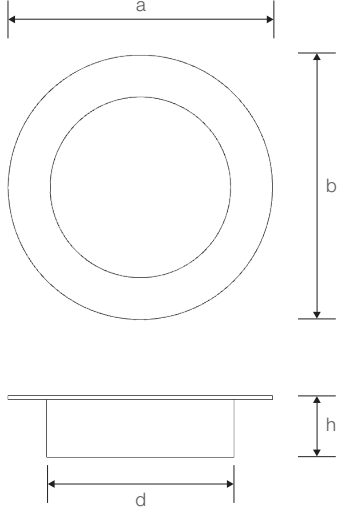

### Ürün ölçüleri (mm)

	a	b	h	d
Standart	120	120	32	90