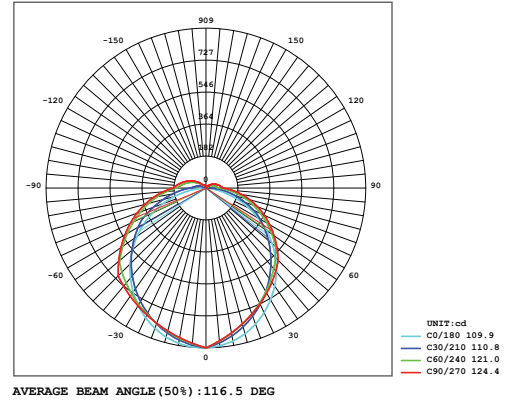

Işık Eğrisi

Renk Sıcaklık Tablosu

Opsiyonel Özellikler

Renk Sıcaklığı	: 3000K / 4000K / 6500K
DALI Uyumluluğu	: Var
Sensör	: Var